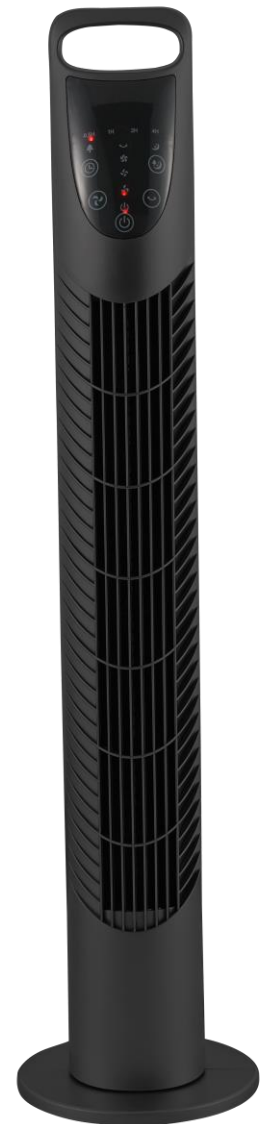

Lieferumfang

1x Fernbedienung inkl.
Batterie (CR2025)
1x Bedienungsanleitung

Garantiezeit

2 Jahre

9 005665 024553

SCHUSS
HOME ELECTRONIC

Scheringgasse 3
1140 Wien
Telefon +43 1 970 21-0
www.becool.at