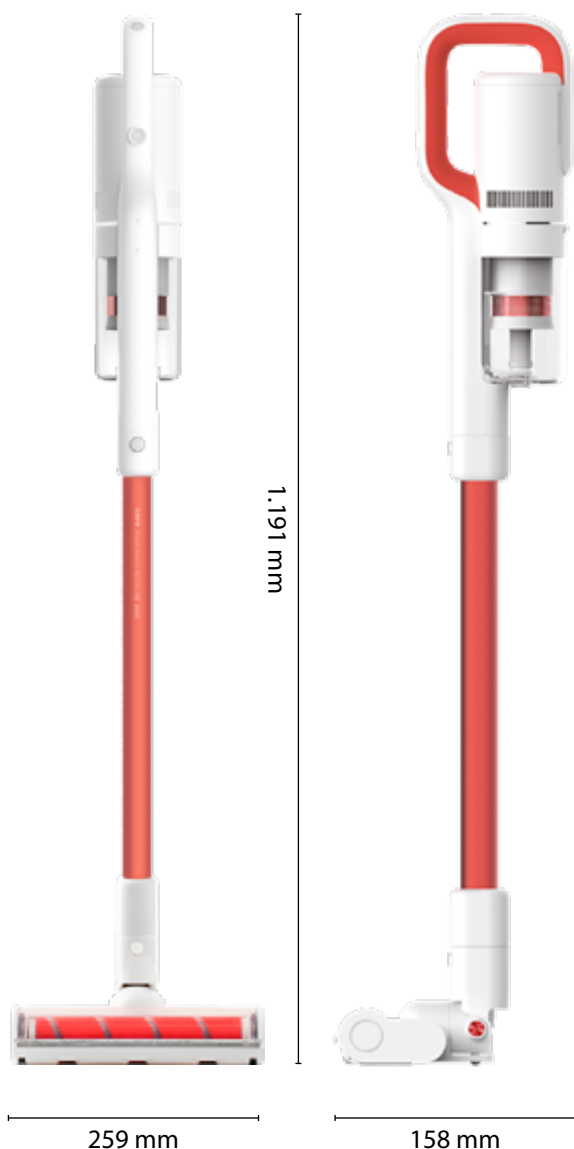

ROIDMI S1 Special

ROIDMI S1 Special Akkustaubsauger

- Hohe Saugkraft mit 120 AW, Multilevel Filtersystem
- Flexible Bodenbürste erreicht jeden Winkel
- Akkulaufzeit bis zu 50 Minuten
- Ergonomisches Design
- Inkl. Multifunktionsbürste

1,5 kg leichtes Hauptgerät

Langlebiger Akku

2 Jahre
Garantie
Akku u. Saugerteile

5 Jahre
Garantie
Motor

120 AW Saugleistung

75dB(A) niedriger Geräuschpegel

ROIDMI S1 Special

ROIDMI S1 Special Akkustaubsauger

TECHNISCHE SPEZIFIKATIONEN

Maximale Leistung
415 Watt

Maximale Saugleistung
120 AW

Motorleistung
100.000 Rpm

Saugleistung
20.000 pa

Batteriekapazität
2.200 mAh / 65 Wh

Produktgröße
1.191 x 259 x 158 mm

Ladezeit
2,5 Stunden

Produktgewicht
2,6 kg

**Max Volumen
des Staubbehälters**
0,4l

**Betriebsdauer
(Standard / Max.)**
50 min / 10 min

**Bluetooth /
App-Steuerung**
Nein

Display
Nein

Lautstärke (kleinste Stufe)
72dB(A)

Farben
Rot